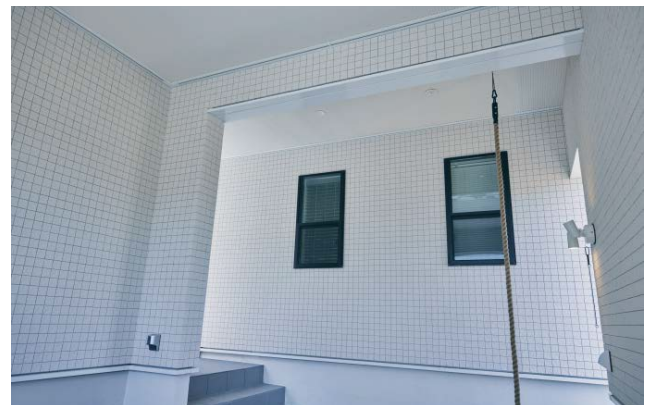

## ■モデルハウスの特徴

室外、室内問わず豊富なトレーニングを実践できるスペースや、スポーツをする人が抱えるプレストレスを解消するような設計など、豊富なアイデアが盛り沢山です。

天候や時間帯を気にせず筋力トレーニングなどができる「屋内トレーニングルーム」。仕事や作業をするワークスペースとしても利用可能です。

2階にレイアウトされたLDKは間仕切りのない開放的なコミュニケーションスペース。家族や仲間とスポーツ番組の観戦を楽しむにも最適です。

のびのび動いて気分もリフレッシュできる「そらなかバルコニー」。手すり壁を高くしているので周りの視線もあまり気になりません。

車やバイクを格納できる「ビルトインガレージ」。天候に左右されず、趣味やトレーニングなど多目的な用途に活用できます。